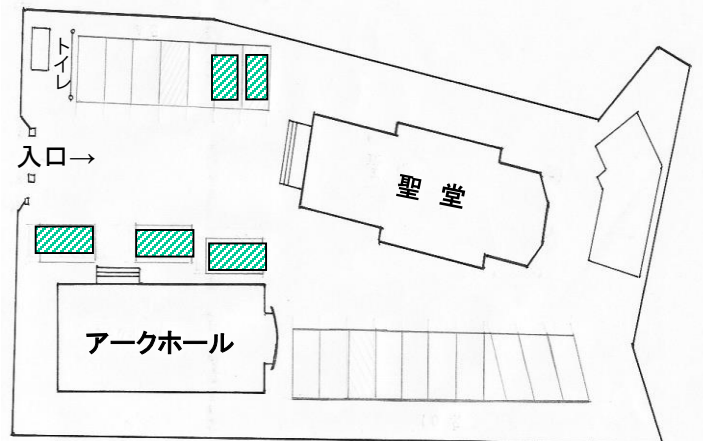

付帯設備 空調 コイン方式(30分400円) 百円硬貨をご用意下さい
控室、衝立、譜面台1台、長机4台、ダイヤル式ピアノ椅子

主催者用駐車場 5台まで駐車可能(その他駐車場はございません)
右下図  部分のみ駐車可能です

ホール内での喫煙・飲食は禁止とさせていただきます

アークホール地図

教会敷地

音楽舎地図

♪ご予約・お問い合わせなどの受付♪

音楽舎