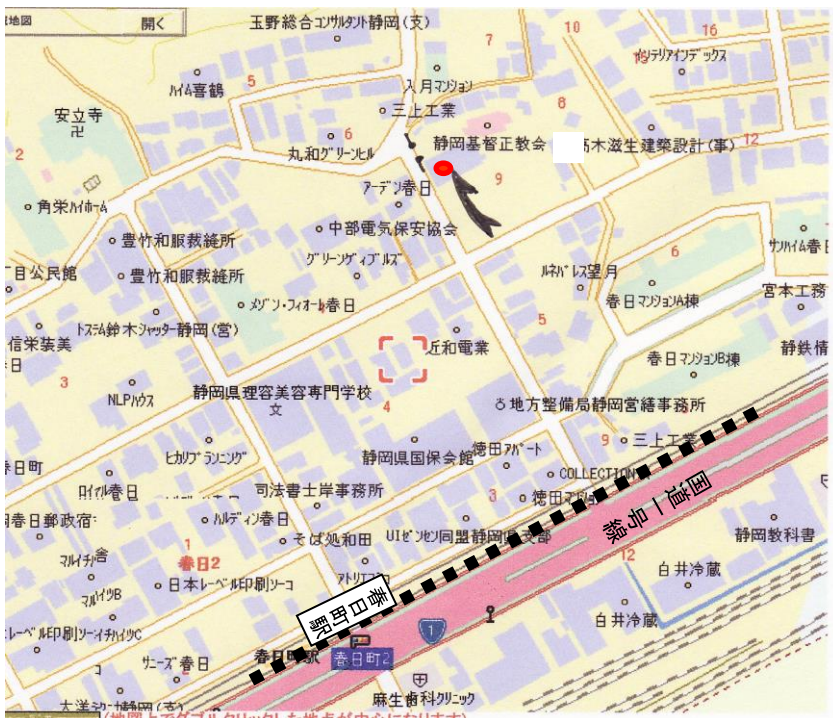

アークホールのしおり

**木の香りに囲まれた、素敵な空間での
サロンコンサートや発表会に最適です。**

所在地 〒420-0823 静岡市葵区春日3-9-5 (地図参照)
静岡ハリストス正教会
(静岡鉄道春日町駅より徒歩7分)

客席数 可動椅子80席 収容人数 約 80名
間口7,250m×奥行11,600m(84㎡)

備品 グランドピアノ カワイ KG-2
(ステージ、マイク、アンプはありません)

開館時間 午前9時から午後9時まで

付帯設備 空調 コイン方式(30分400円) 百円硬貨をご用意下さい
控室、衝立、譜面台1台、長机4台、ダイヤル式ピアノ椅子

主催者用駐車場 5台まで駐車可能(その他駐車場はございません)
右下図 部分のみ駐車可能です

ホール内での喫煙・飲食は禁止とさせていただきます

アークホール地図

教会敷地

音楽舎地図

♪ご予約・お問い合わせなどの受付♪

音楽舎

〒422-8004 静岡市駿河区国吉田4-8-6
TEL:054-265-2930 FAX:054-265-2932
MAIL:info@ongakusha.net URLhttp://ongakusha.net/